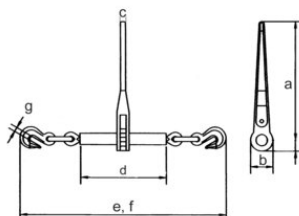

Spriegotāja āķi jānovieto jebkurā piemērotā vietā uz nospriegojamās ķēdes un jānospriego izmantojot sviru.

[... Read more](#)

Konstrukcija: Ķēdes spriegotājs ar vītņi un sviru, piemērots īso posmu ķēdes nospriegošanai diam 8-16mm.

Materiāls: 8. klases augstas kvalitātes tērauds. Termiski apstrādāts papildus izturībai.

Marķējums: Atbilstoši standartam

Pārklājums: Krāsots.

Standarts: EN 12195-3

Ķēdes spriegotājs POWERTEX PLB

Rasējums

Tehniskā informācija

| Artikula Nr. | Kods | Ķēdes Ø mm | Stiprināšanas slodze kN | Min. trūkšanas slodze, t tonnas | STF (daN) | Regulēšana (mm) | Pārbaudes slodze (t) | a mm | b mm | c mm | d mm | e mm | f mm | g mm | Svars kg |
|-----------------|---------|------------------|-------------------------------|---------------------------------------|--------------|--------------------|-------------------------|---------|---------|---------|---------|---------|---------|---------|-------------|
| 705100810000260 | PLB-40 | 8 | 40 | 8 | 2 000 | 160 | 5 | 355 | 66 | 16 | 252 | 780 | 620 | 10,5 | 4,5 |
| 705101280000260 | PLB-63 | 10 | 63 | 12,6 | 2 000 | 162 | 7,9 | 355 | 66 | 16 | 252 | 825 | 663 | 12 | 5,4 |
| 705102030000260 | PLB-100 | 13 | 100 | 21,2 | 2 500 | 150 | 12,5 | 355 | 66 | 16 | 252 | 925 | 775 | 15 | 7,7 |