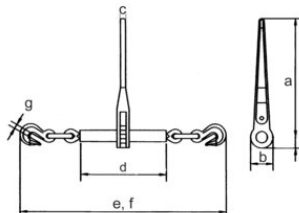

Spriegotāja āķi jānovieto jebkurā piemērotā vietā uz nospriegojamās ķēdes un jānospriego izmantojot sviru.

... [Read more](#)

Konstrukcija: Ķēdes spriegotājs ar vītņi un sviru, piemērots īso posmu ķēdes nospriegošanai diam 8-16mm.

Materiāls: 8. klases augstas kvalitātes tērauds. Termiski apstrādāts papildus izturībai.

Marķējums: Atbilstoši standartam

Pārklājums: Krāsots.

Standarts: EN 12195-3

Ķēdes spriegotājs POWERTEX PLB

Rasējums

Tehniskā informācija

Artikula Nr.	Kods	Ķēdes Ø mm	Stiprināšanas slodze kN	Min. trūkšanas slodze, t tonnas	STF (daN)	Regulēšana (mm)	Pārbaudes slodze (t)	a mm	b mm	c mm	d mm	e mm	f mm	g mm	Svars kg
705100810000260	PLB-40	8	40	8	2 000	160	5	355	66	16	252	780	620	10,5	4,5
705101280000260	PLB-63	10	63	12,6	2 000	162	7,9	355	66	16	252	825	663	12	5,4
705102030000260	PLB-100	13	100	21,2	2 500	150	12,5	355	66	16	252	925	775	15	7,7