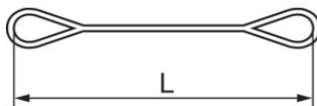

Lentas stropes ar cilpām POWERTEX PWE

Rasējums

Tehniskā informācija

Artikula Nr.	Celbspēja tonnas
341100100100200	1
341100100150200	1
341100100200200	1
341100100300200	1
341100100400200	1
341100100500200	1
341100100600200	1
341100100800200	1
341100101000200	1
341100200100200	2
341100200150200	2
341100200200200	2
341100200300200	2
341100200400200	2
341100200500200	2
341100200600200	2
341100200800200	2
341100201000200	2
341100300100200	3
341100300200200	3
341100300300200	3
341100300400200	3