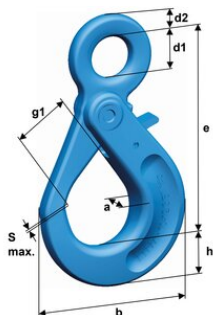

Āķis ar cilpu un drošības aizslēgu. 12.klase

Preces apraksts

This safety hook with eye closes and locks automatically when placed under load, for greater safety.

... [Read more](#)

Materiāls: Tērauds.

Marķējums: Atbilstoši standartam, CE marķējums, Kods

Pārklājums: Krāsots.

Standarts: EN 1677-3

Uzmanību: Nepakļaut termiskai apstrādei.

Drošības koeficients: 4:1

Klase: 12

Āķis ar cilpu un drošības aizslēgu. 12.klase

Rasējums

Tehniskā informācija

Artikula Nr.	Kods	Celbspēja tonnas	a mm	b mm	d1 mm	d2 mm	e mm	g1mm mm	h mm	S max.mm mm	Svars kg
403300300040	LHWP 7/8	3	25	89	25	14	126	34	25	1	0,91
403300500040	LHWP 10	5	28	112	31	17	158	45	31	1,5	1,56
403300800040	LHWP 13	8	34	145	40	22	205	54	41	2	3,5