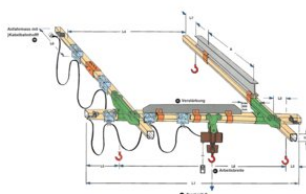

Lai iegūtu papildus informāciju, sazinieties ar mūsu [Projektu koordinatortu](#) ... [Read more](#)

Vieglā telfera sistēma

Rasējums

Tehniskā informācija

Artikula Nr.	Celbspēja tonnas	Reinforcement mm	L1 mm	L2 maks. mm	L3 mm	L4 max. mm	L7 max. mm	h1 mm	L8 mm
6005	0,08	90x6	4	300	100	3,5	240	35	$L8=L1 - (L3+L5)$
6005	0,15	110x8	5	300	110	4,5	270	43,5	$L8=L1 - (L3+L5)$
6005	0,25	120x10	6	400	160	5,5	330	60	$L8=L1 - (L3+L5)$
6005	0,5	150x10	6	400	200	5,5	375	75	$L8=L1 - (L3+L5)$
6005	1	180x10	6	500	580	5,5	425	110	$L8=L1 - (L3+L5)$