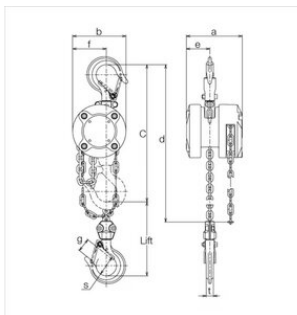

Ķēžu bloks KITO CX

Preces apraksts

Apraksts: Kito CX sērijas ķēžu bloks ir viegls alumīnija korpuss, āķi ir kompakti un ar lielāku atvērumu, kas ļauj maksimāli un ērti pacelt, vai nolaist kravu. Speciālās skrūves pie korpusa samazina traumu risku, kā arī ķēžu bloks ir aprīkots ar pārslodzes aizsardzību.

... [Read more](#)

Materiāls: Augstas kvalitātes alumīnija korpuss, niķelēta celšanas ķēde 10.klases.

Marķējums: WLL, kods, sērijas nr., CE.

Pārklājums: Alumīnijs

Drošības koeficients: 4:1

Ķēžu bloks KITO CX

Rasējums

Tehniskā informācija

Artikula Nr.	Kods	Celbspēja tonnas	Celšanas augstums (m)	Ķēdes kritumu skaits	Ķēdes izmērs (mm)	Maks. rokas spēks (kg)	Svars kg
500100030250300	CX003	0,25	2,5	1	3,2 x 9,0	14,7	2,2
500100050250300	CX005	0,5	2,5	1	4,3 x 12,1	18,6	4,05