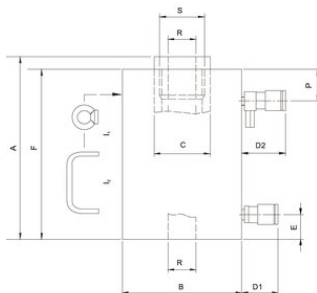

Holmatro domkrats HHJ H sērija

Preces apraksts

Apraksts:

- Max. spiediens: 720 bar/ 72 Mpa
- Darbības tips: divplūsmas
- Atgriešanās tips: hidraulika
- Izmantojamas visās pozīcijās
- Aizsardzība pret pārāk augstu spiedienu nolaišanās pozīcijā
- Standarta High Flow uzmava A 118 un A418 ar izejas spiediena vārstu

... [Read more](#)

Materiāls: metāls

Holmatro domkrats HHJ H sērija

Rasējums

Tehniskā informācija

Artikula Nr.	Kods	Celtspēja tonnas	Cilindra garums (mm)	Domkrata augstums (mm)	Svars kg
5211100122045	HHJ 30 H 15	30	150	285	23
5211100122031	HHJ 60 H 20	60	200	334	40
5211100122053	HHJ 100 H 20	100	200	395	78