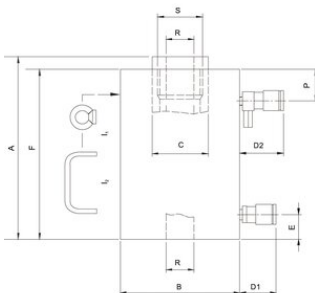

Holmatro domkrats HHJ H sērija

Preces apraksts

Apraksts:

- Max. spiediens: 720 bar/ 72 Mpa
- Darbības tips: divplūsmas
- Atgriešanās tips: hidraulika
- Izmantojamas visās pozīcijās
- Aizsardzība pret pārāk augstu spiedienu nolaišanās pozīcijā
- Standarta High Flow uzmava A 118 un A418 ar izejas spiediena vārstu

... [Read more](#)

Materiāls: metāls

Holmatro domkrats HHJ H sērija

Rasējums

Tehniskā informācija

Artikula Nr.	Kods	Celtspēja tonnas	Cilindra garums (mm)	Domkrata augstums (mm)	Svars kg
5211100122045	HHJ 30 H 15	30	150	285	23
5211100122031	HHJ 60 H 20	60	200	334	40
5211100122053	HHJ 100 H 20	100	200	395	78