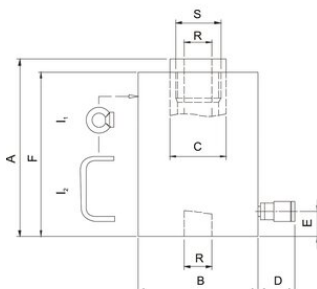

[Skatīt Holmatro produkcijas katalogu](#)

... [Read more](#)

Materiāls: metāls

Holmatro domkrats HHJ S sērija

Rasējums

Tehniskā informācija

Artikula Nr.	Kods	Celbspēja tonnas	Cilindra garums (mm)	Domkrata augstums (mm)	Nepieciešamais eļļas daudzums (cc)	Svars kg
5211100111002	HHJ 5 S 2.5	5	25	87	19	1,9
5211100111021	HHJ 12 S 5	12	50	156	88	6,3
5211100111029	HHJ 12 S 15	12	150	298	264	11
5211100112033	HHJ 20 S 5	20	50	182	156	8,6
5211100112030	HHJ 20 S 15	20	150	389	467	18
5211100112055	HHJ 30 S 7.5	30	75	226	306	15
5211100112034	HHJ 30 S 15	30	150	362	612	25
5211100112061	HHJ 45 S 15	45	150	388	945	35,5
5211100112081	HHJ 60 S 7.5	60	75	272	636	34,5
5211100112101	HHJ 110 S 7.5	110	75	315	1 155	78,3