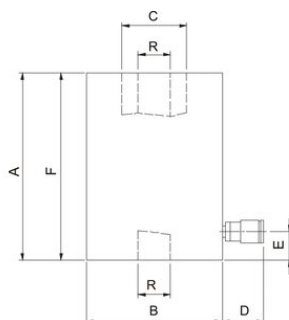

Holmatro domkrats HHJ G

Preces apraksts

Apraksts:

- Max. spiediens: 720 bar/ 72 Mpa
- Darbības tips: vienplūsmas
- Atgriešanās tips: gravitāte
- Kompakts
- Izmantojamas visās pozīcijās
- Standarta High Flow uzmava A 118

... [Read more](#)

Materiāls: metāls

Holmatro domkrats HHJ G

Rasējums

Tehniskā informācija

Artikula Nr.	Kods	Celbspēja tonnas	Cilindra garums (mm)	Domkrata augstums (mm)	Nepieciešamais eļļas daudzums (cc)	Svars kg
5211100111053	HHJ 30 G 5	30	50	120	204	10