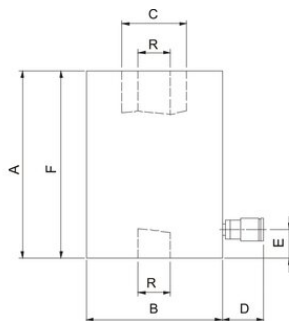

Holmatro domkrats HHJ G

Preces apraksts

Apraksts:

- Max. spiediens: 720 bar/ 72 Mpa
- Darbības tips: vienplūsmas
- Atgriešanās tips: gravitāte
- Kompakts
- Izmantojamas visās pozīcijās
- Standarta High Flow uzmava A 118

... [Read more](#)

Materiāls: metāls

Holmatro domkrats HHJ G

Rasējums

Tehniskā informācija

Artikula Nr.	Kods	Celbspēja tonnas	Cilindra garums (mm)	Domkrata augstums (mm)	Nepieciešamais eļļas daudzums (cc)	Svars kg
5211100111053	HHJ 30 G 5	30	50	120	204	10