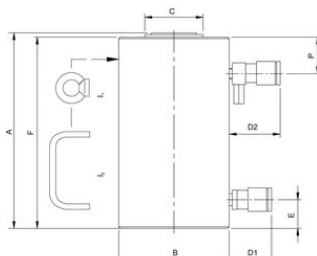

Holmatro domkrats HJ H

Preces apraksts

Apraksts:

- Max. spiediens: 720 bar/ 72 Mpa
- Darbības tips: divplūsmu
- Atgriešanās tips: hidraulika
- Izmantojamas visās pozīcijās
- Aizsardzība pret pārāk augstu spiedienu nolaišanās pozīcijā
- Standarta High Flow uzmava A 118
- Plakana pamatne

[Skatīt Holmatro produkcijas katalogu](#)

... [Read more](#)

Materiāls: metāls

Holmatro domkrats HJ H

Rasējums

Tehniskā informācija

Artikula Nr.	Kods	Celbspēja tonnas	Tips	Virzuļa gājiens (mm)	Domkrata augstums (mm)	Jauda kN/t	Svars kg
5211100122002	HJ 50 H 15	50	I2	150	282	510.3 / 52	27
5211100122022	HJ 50 H 30	50	I2	300	463	510.3 / 52	44
5211100122009	HJ 100 H 5	100	I1	50	170	1029.3 / 105	29
5211100122052	HJ 100 H 15	100	I1	150	309	1029.3 / 105	53
5211100122054	HJ 100 H 30	100	I1	300	497	1029.3 / 105	85
5211100122061	HJ 150 H 15	150	I1	150	317	1538.9 / 156.9	76
5211100122062	HJ 150 H 30	150	I1	300	502	1538.9 / 156.9	128
5211100122071	HJ 200 H 15	200	I1	150	327	2040.6 / 208.1	121
5211100122072	HJ 200 H 30	200	I1	300	507	2040.6 / 208.1	186
5211100122084	HJ 300 H 15	300	I1	150	382	2933 / 299.1	240
5211100122083	HJ 300 H 30	300	I1	300	547	2933 / 299.1	360