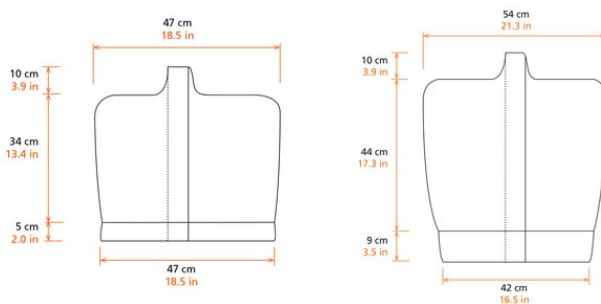

Telferu pārklājs LIFTKET

Preces apraksts

LIFTKET telferu pārsegs aizsargā elektrisko telferi no laika apstākļu ietekmes, piemēram, saules, lietus vai vēja, kā arī no putekļiem. Pateicoties velcro stiprinājumam, uzlikšana un noņemšana ir ļoti vienkārša. Ķēžu telferi var vadīt ar pārsegu.

Pieejams 2 dažādos izmēros.

[... Read more](#)

Materiāls: augstas kvalitātes, izturīgs materiāls

Telferu pārklājs LIFTKET

Rasējums

Tehniskā informācija

Artikula Nr.	Izmērs	Ķēžu blokam
5497770000300012	L	MODEL 05 and 07