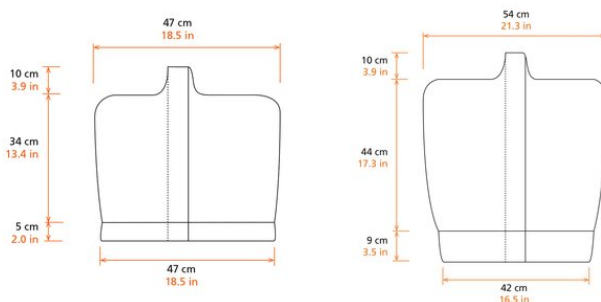

Telferu pārklājs LIFTKET

Preces apraksts

LIFTKET telferu pārsegs aizsargā elektrisko telferi no laika apstākļu ietekmes, piemēram, saules, lietus vai vēja, kā arī no putekļiem. Pateicoties velcro stiprinājumam, uzlikšana un noņemšana ir ļoti vienkārša. Ķēžu telferi var vadīt ar pārsegu.

Pieejams 2 dažādos izmēros.

[... Read more](#)

Materiāls: augstas kvalitātes, izturīgs materiāls

Telferu pārklājs LIFTKET

Rasējums

Tehniskā informācija

Artikula Nr.	Izmērs	Ķēžu blokam
5497770000300012	L	MODEL 05 and 07