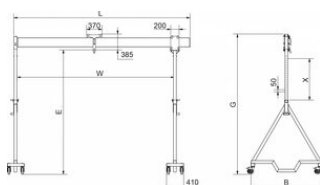

Dizains: portālsceļnis sastāv no četriem atsevišķiem elementiem, kurus var montēt un demontēt dažās minūtēs. Augstums ir regulējams tā, ka ceļni var ievietot arī telpās ar zemiem griestiem.

Pielietojuma veidi:

... [Read more](#)

Piezīme: Ir pieejami ar celtspēju līdz 3 tonnām, citi risinājumi pēc pasūtījuma

Pārvietojams alumīnija buka celtnis -

Rasējums

Tehniskā informācija

Artikula Nr.	Celbspēja tonnas	Modelis	Beam length m	B mm	E mm	G mm	L mm	W (mm) mm	X (mm) mm	Svars kg
60051210007	0,5	Mini	7	1 120	1500-2000	1885-2385	7 217	6 992	500	165
60051210008	0,5	Mini	8	1 120	1500-2000	1885-2385	8 217	7 992	500	174
60051220007	0,5	Standard	7	1 695	2000-3000	2385-3385	7 217	6 992	1 000	187
60051220008	0,5	Standard	8	1 695	2000-3000	2385-3385	8 217	7 992	1 000	196
60051230007	0,5	Maxi	7	1 985	2250-3500	2635-3885	7 217	6 992	1 250	197
60051230008	0,5	Maxi	8	1 985	2250-3500	2635-3885	8 217	7 992	1 250	206
60051210006	0,75	Mini	6	1 120	1500-2000	1885-2385	6 217	5 992	500	155
60051220006	0,75	Standard	6	1 695	2000-3000	2385-3385	6 217	5 992	1 000	177
60051230006	0,75	Maxi	6	1 985	2250-3500	2635-3885	6 217	5 992	1 250	187
60051210002	1	Mini	2	1 120	1500-2000	1885-2385	2 217	1 992	500	117
60051210003	1	Mini	3	1 120	1500-2000	1885-2385	3 217	2 992	500	127
60051210004	1	Mini	4	1 120	1500-2000	1885-2385	4 217	3 992	500	136
60051220002	1	Standard	2	1 695	2000-3000	2385-3385	2 217	1 992	1 000	139
60051210005	1	Mini	5	1 120	1500-2000	1885-2385	5 217	4 992	500	146
60051220003	1	Standard	3	1 695	2000-3000	2385-3385	3 217	2 992	1 000	149
60051230002	1	Maxi	2	1 985	2250-3500	2635-3885	2 217	1 992	1 250	149
60051220004	1	Standard	4	1 695	2000-3000	2385-3385	4 217	3 992	1 000	158
60051230003	1	Maxi	3	1 985	2250-3500	2635-3885	3 217	2 992	1 250	159
60051220005	1	Standard	5	1 695	2000-3000	2385-3385	5 217	4 992	1 000	168
60051230004	1	Maxi	4	1 985	2250-3500	3635-3885	4 217	3 992	1 250	168
60051230005	1	Maxi	5	1 985	2250-3500	2635-3885	5 217	4 992	1 250	178