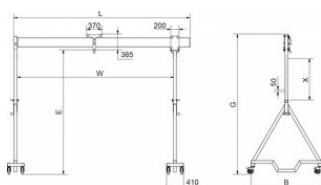

**Dizains:** portālsceļnis sastāv no četriem atsevišķiem elementiem, kurus var montēt un demontēt dažās minūtēs. Augstums ir regulējams tā, ka ceļni var ievietot arī telpās ar zemiem griestiem.

### Tehniskā informācija

Artikula Nr.	Celbspēja tonnas	Modelis	Beam length m	B mm	E mm	G mm	L mm	W mm	X mm	Svars kg
60051210007	0,5	Mini	7	1 120	1500-2000	1885-2385	7 217	6 992	500	165
60051210008	0,5	Mini	8	1 120	1500-2000	1885-2385	8 217	7 992	500	174
60051220007	0,5	Standard	7	1 695	2000-3000	2385-3385	7 217	6 992	1 000	187
60051220008	0,5	Standard	8	1 695	2000-3000	2385-3385	8 217	7 992	1 000	196
60051230007	0,5	Maxi	7	1 985	2250-3500	2635-3885	7 217	6 992	1 250	197
60051230008	0,5	Maxi	8	1 985	2250-3500	2635-3885	8 217	7 992	1 250	206
60051210006	0,75	Mini	6	1 120	1500-2000	1885-2385	6 217	5 992	500	155
60051220006	0,75	Standard	6	1 695	2000-3000	2385-3385	6 217	5 992	1 000	177
60051230006	0,75	Maxi	6	1 985	2250-3500	2635-3885	6 217	5 992	1 250	187
60051210002	1	Mini	2	1 120	1500-2000	1885-2385	2 217	1 992	500	117
60051210003	1	Mini	3	1 120	1500-2000	1885-2385	3 217	2 992	500	127
60051210004	1	Mini	4	1 120	1500-2000	1885-2385	4 217	3 992	500	136
60051220002	1	Standard	2	1 695	2000-3000	2385-3385	2 217	1 992	1 000	139
60051210005	1	Mini	5	1 120	1500-2000	1885-2385	5 217	4 992	500	146
60051220003	1	Standard	3	1 695	2000-3000	2385-3385	3 217	2 992	1 000	149
60051230002	1	Maxi	2	1 985	2250-3500	2635-3885	2 217	1 992	1 250	149
60051220004	1	Standard	4	1 695	2000-3000	2385-3385	4 217	3 992	1 000	158
60051230003	1	Maxi	3	1 985	2250-3500	2635-3885	3 217	2 992	1 250	159
60051220005	1	Standard	5	1 695	2000-3000	2385-3385	5 217	4 992	1 000	168
60051230004	1	Maxi	4	1 985	2250-3500	3635-3885	4 217	3 992	1 250	168
60051230005	1	Maxi	5	1 985	2250-3500	2635-3885	5 217	4 992	1 250	178