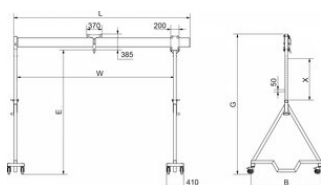

**Dizains:** portālsceļnis sastāv no četriem atsevišķiem elementiem, kurus var montēt un demontēt dažās minūtēs. Augstums ir regulējams tā, ka celtni var ievietot arī telpās ar zemiem griestiem.

### Tehniskā informācija

Artikula Nr.	Celbspēja tonnas	Modelis	Beam length m	B mm	E mm	G mm	L mm	W mm	X mm	Svars kg
60051210007	0,5	Mini	7	1 120	1500-2000	1885-2385	7 217	6 992	500	165
60051210008	0,5	Mini	8	1 120	1500-2000	1885-2385	8 217	7 992	500	174
60051220007	0,5	Standard	7	1 695	2000-3000	2385-3385	7 217	6 992	1 000	187
60051220008	0,5	Standard	8	1 695	2000-3000	2385-3385	8 217	7 992	1 000	196
60051230007	0,5	Maxi	7	1 985	2250-3500	2635-3885	7 217	6 992	1 250	197
60051230008	0,5	Maxi	8	1 985	2250-3500	2635-3885	8 217	7 992	1 250	206
60051210006	0,75	Mini	6	1 120	1500-2000	1885-2385	6 217	5 992	500	155
60051220006	0,75	Standard	6	1 695	2000-3000	2385-3385	6 217	5 992	1 000	177
60051230006	0,75	Maxi	6	1 985	2250-3500	2635-3885	6 217	5 992	1 250	187
60051210002	1	Mini	2	1 120	1500-2000	1885-2385	2 217	1 992	500	117
60051210003	1	Mini	3	1 120	1500-2000	1885-2385	3 217	2 992	500	127
60051210004	1	Mini	4	1 120	1500-2000	1885-2385	4 217	3 992	500	136
60051220002	1	Standard	2	1 695	2000-3000	2385-3385	2 217	1 992	1 000	139
60051210005	1	Mini	5	1 120	1500-2000	1885-2385	5 217	4 992	500	146
60051220003	1	Standard	3	1 695	2000-3000	2385-3385	3 217	2 992	1 000	149
60051230002	1	Maxi	2	1 985	2250-3500	2635-3885	2 217	1 992	1 250	149
60051220004	1	Standard	4	1 695	2000-3000	2385-3385	4 217	3 992	1 000	158
60051230003	1	Maxi	3	1 985	2250-3500	2635-3885	3 217	2 992	1 250	159
60051220005	1	Standard	5	1 695	2000-3000	2385-3385	5 217	4 992	1 000	168
60051230004	1	Maxi	4	1 985	2250-3500	3635-3885	4 217	3 992	1 250	168
60051230005	1	Maxi	5	1 985	2250-3500	2635-3885	5 217	4 992	1 250	178