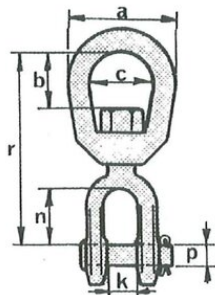

### Tehniskā informācija

Artikula Nr.	Breaking Load tonnas	Garums mm	Izmērs (mm)	a mm	b mm	c mm	k mm	n mm	p mm	r mm	Svars kg
492507500050	2	75	8	41	21	25	13	22	8	75	0,17
492509200050	4	92	10	51	24	32	16	27	10	92	0,32
492511400050	6,4	114	13	64	33	38	19	33	13	114	0,65