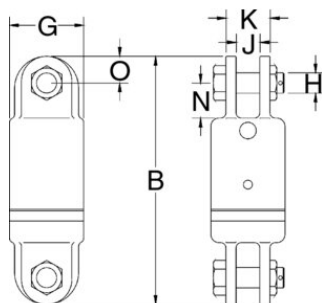

Griezulis dakša/dakša S2

Preces apraksts

Pielietojums: griezulis dakša/dakša ar konisko gultni. Piemērots lietošanai zem slodzes.

Testa slodze: 2 x WLL

... [Read more](#)

Marķējums: CE marķējums, WLL.

Pārklājums: Krāsots.

Uzmanību: Griezuli būtu ieteicams izmantot tikai trosēm.

Drošības koeficients: 5:1

Griezulis dakša/dakša S2

Rasējums

Tehniskā informācija

Artikula Nr.	Troses diametrs mm	Celtnespēja tonnas	Griežuļa Nr.	B mm	G mm	H mm	J mm	K mm	N mm	O mm	Svars kg
422500300080	13	3	3-S-2	236	70	19,1	22,4	41,1	33,3	25,4	4,37
422500500080	16	5	5-S-2	262	76	22,4	25,4	57	41,1	28,4	6,21
422500850080	19	8,5	8-S-2	321	102	25,4	39,5	71,5	54	35,1	11,9
422501000080	22	10	10-S-2	426	114	38,1	44,5	86	89	44,5	20,8
422501500080	26	15	15-S-2	435	127	38,1	44,5	86	89	44,5	28,5
422502500080		25	25-S-2	527	152	51	51	117	93,5	60,5	64
422503500080		35	35-S-2	527	165	51	51	117	93,5	60,5	70
422504500080		45	45-S-2	641	178	57	63,5	127	102	76	107