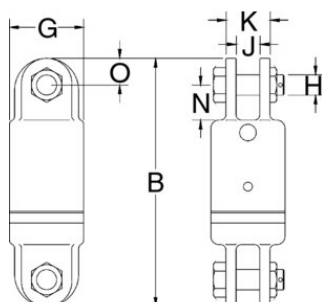

Griezulis dakša/dakša S2

Preces apraksts

Pielietojums: griezulis dakša/dakša ar konisko gultni. Piemērots lietošanai zem slodzes.

Testa slodze: 2 x WLL

... [Read more](#)

Marķējums: CE marķējums, WLL.

Pārklājums: Krāsots.

Uzmanību: Griezuli būtu ieteicams izmantot tikai trosēm.

Drošības koeficients: 5:1

Griezulis dakša/dakša S2

Rasējums

Tehniskā informācija

Artikula Nr.	Troses diametrs mm	Celbspēja tonnas	Griezuļa Nr.	B mm	G mm	H mm	J mm	K mm	N mm	O (mm) mm	Svars kg
422500300080	13	3	3-S-2	236	70	19,1	22,4	41,1	33,3	25,4	4,37
422500500080	16	5	5-S-2	262	76	22,4	25,4	57	41,1	28,4	6,21
422500850080	19	8,5	8-S-2	321	102	25,4	39,5	71,5	54	35,1	11,9
422501000080	22	10	10-S-2	426	114	38,1	44,5	86	89	44,5	20,8
422501500080	26	15	15-S-2	435	127	38,1	44,5	86	89	44,5	28,5
422502500080		25	25-S-2	527	152	51	51	117	93,5	60,5	64
422503500080		35	35-S-2	527	165	51	51	117	93,5	60,5	70
422504500080		45	45-S-2	641	178	57	63,5	127	102	76	107