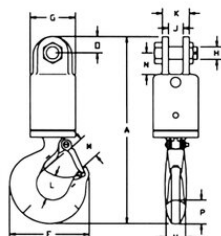

Griezulis dakša/āķis S1

Preces apraksts

Pielietojums: griezulis dakša/āķis ar konisko gultni. Piemērots lietošanai zem slodzes.

Testa slodze: 2 x WLL

... [Read more](#)

Marķējums: CE marķējums, WLL.

Pārklājums: Krāsots.

Uzmanību: Griezuli būtu ieteicams izmantot tikai trosēm.

Drošības koeficients: 5:1

Griezulis dakša/āķis S1

Rasējums

Tehniskā informācija

Artikula Nr.	Troses diametrs mm	Celtpēja tonnas	Griezuļa Nr.	A mm	F mm	G mm	H mm	J mm	K mm	L mm	M mm	N mm	O (mm) mm	P (mm) mm	V (mm) mm	Svars kg
422500300280	13	3	3-S-1	291	123	70	19,1	22,4	41,1	38,9	35,8	33,3	25,4	36,6	28,4	4,45
422500500280	16	5	5-S-1	339	160	76	22,4	25,4	57	49,3	42,9	41,1	28,4	46	36,6	7,04
422500850280	19	8,5	8-S-1	418	192	102	25,4	39,5	71,5	62,5	56,5	54	35,1	57	41,1	13,3
422501000280	22	10	10-S-1	502	212	114	38,1	44,5	86	66	61	89	44,5	66	49,3	21,2
422501500280	26	15	15-S-1	565	263	127	38,1	44,5	86	71,5	81	89	44,5	76	60,5	33,5
422502500280		25	25-S-1	680	346	152	51	51	117	87,5	92	93,5	60,5	93	76	64
422503500280		35	35-S-1	760	357	165	51	51	117	98,5	95,5	93,5	60,5	116	81	100
422504500280		45	45-S-1	891	392	178	57	63,5	127	121	108	102	76	129	82,5	114