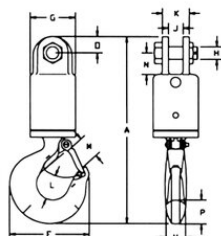

### Preces apraksts

**Pielietojums:** griezulis dakša/āķis ar konisko gultni. Piemērots lietošanai zem slodzes.

**Testa slodze:** 2 x WLL

... [Read more](#)

**Marķējums:** CE marķējums, WLL.

**Pārklājums:** Krāsots.

### Tehniskā informācija

Artikula Nr.	Troses diametrs mm	Celbspēja tonnas	Griezuļa Nr.	A mm	F mm	G mm	H mm	J mm	K mm	L mm	M mm	N mm	O mm	P mm	V mm	Svars kg
422500300280	13	3	3-S-1	291	123	70	19,1	22,4	41,1	38,9	35,8	33,3	25,4	36,6	28,4	4,45
422500500280	16	5	5-S-1	339	160	76	22,4	25,4	57	49,3	42,9	41,1	28,4	46	36,6	7,04
422500850280	19	8,5	8-S-1	418	192	102	25,4	39,5	71,5	62,5	56,5	54	35,1	57	41,1	13,3
422501000280	22	10	10-S-1	502	212	114	38,1	44,5	86	66	61	89	44,5	66	49,3	21,2
422501500280	26	15	15-S-1	565	263	127	38,1	44,5	86	71,5	81	89	44,5	76	60,5	33,5
422502500280		25	25-S-1	680	346	152	51	51	117	87,5	92	93,5	60,5	93	76	64
422503500280		35	35-S-1	760	357	165	51	51	117	98,5	95,5	93,5	60,5	116	81	100
422504500280		45	45-S-1	891	392	178	57	63,5	127	121	108	102	76	129	82,5	114