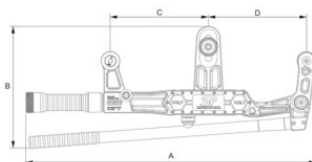

Troses spriegojuma mērītājs

Preces apraksts

Viegls spriegojuma mērītājs ātrai un precīzai tērauda trošu spriegojuma mērīšanai līdz 5000 kg un trošu diametram līdz 1" / 25 mm.

Baterijas tips: 2 x C tipa baterijas

Precizitāte: ±3% no pilnas skalas, ja ir zināms troses atvērtais Ø un konstrukcija

Savienojamība: Bluetooth 4.1.

Aizsardzība: IP67.

- Galvenie savienojumi aprīkoti ar augstas kvalitātes gultņiem.
- Sviras attiecība 5,3:1 nodrošina vieglu, drošu pievilksanu pie jau iepriekš nospriegotām trosēm.
- Bezvadu Bluetooth ļauj operatoram nepieciešamības gadījumā atrasties drošā attālumā.
- Ātri un intuitīvi regulējams centrālais skriemelis ļauj viegli un ātri mainīt troses izmērus.
- Nav viegli salaužamu ārējo antenu.
- Augsta ūdensizturība, paredzēta lietošanai jebkuros laikaapstākļos.
- Ļoti ilgs baterijas darbības laiks – 2400 stundu darba režīmā.

... [Read more](#)

Iespējas: Neierobežota tērauda troses kalibrāciju datubāze, izmantojot Android vai iOS lietotni.

Materiāls: Aviācijas klases alumīnijs.

Darba temperatūra : no -25 °C līdz +70 °C.

Troses spriegojuma mēritājs

Rasējums

Tehniskā informācija

Artikula Nr.	Kods	Troses diametrs mm	Celtspēja tonnas	Resolution kg	A (mm) mm	B (mm) mm	C (mm) mm	D (mm) mm	Svars kg
1498COLT2789000	COLT5T	5-25	5	10	589	254	200	200	3,5