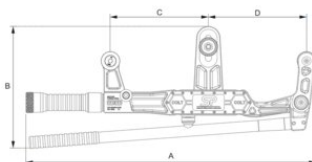

### Preces apraksts

Viegls spriegojuma mērītājs ātrai un precīzai tērauda trošu spriegojuma mērīšanai līdz 5000 kg un trošu diametram līdz 1" / 25 mm.

**Baterijas tips:** 2 x C tipa baterijas

**Precizitāte:** ±3% no pilnas skalas, ja ir zināms troses atvērtais Ø un konstrukcija

... [Read more](#)

**Iespējas:** Neierobežota tērauda troses kalibrāciju datubāze, izmantojot Android vai iOS lietotni.

**Materiāls:** Aviācijas klases alumīnijs.

**Darba temperatūra :** no -25 °C līdz +70 °C.

## Troses spriegojuma mēritājs

### Tehniskā informācija

Artikula Nr.	Kods	Troses diametrs mm	Celbspēja tonnas	Resolution kg	A mm	B mm	C mm	D mm	Svars kg
1498COLT2789000	COLT5T	5-25	5	10	589	254	200	200	3,5