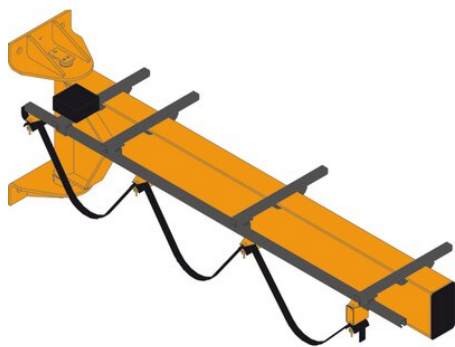

## Konsoles celtnis

---

### **CERTEX**

- Konsoles celtnim UWI, kas ir montējams pie sienas vai kolonnas, ir 180°-225° pagriešanas diapazons un IPE tipa sija.
- Maksimālā celtspēja līdz 2000 kg, konsoles garums līdz 7 m.
- Citi izmēri pēc pieprasījuma.
- Konsoles celtni tiek izgatavoti pēc individuāla pasūtījuma.