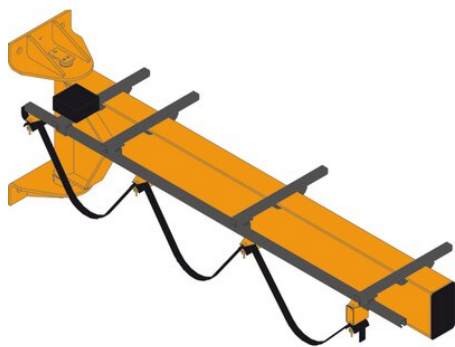

## Konsoles celtnis

---

### CERTEX

- Konsoles celtnim UWI, kas ir montējams pie sienas vai kolonnas, ir 180°-225° pagriešanas diapazons un IPE tipa sija.
- Maksimālā celtspēja līdz 2000 kg, konsoles garums līdz 7 m.
- Citi izmēri pēc pieprasījuma.
- Konsoles celtņi tiek izgatavoti pēc individuāla pasūtījuma.