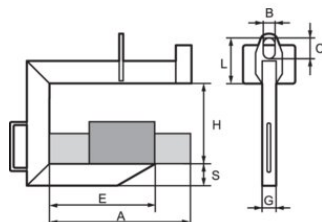

Ruļļu āķis CKBM

Preces apraksts

CERTEX

Ar atsvaru

Apraksts: Paredzēts maza un vidēja svara ruļļiem.

Pārbaudes slodze: 1,5 x WLL.

[... Read more](#)

Konstrukcija: Doba sija, kas ir vieglāka kā ekvivalents āķis no loksnes metāla.

Atsvars nodrošina āķa atrašanos horizontāli gan bez, gan ar kravu.

Materiāls: Augstas izturības konstrukciju tērauda doba sija.

Marķējums: Tips, celbspēja, max. ruļļa platums un CE marķējums.

Pārklājums: Krāsots.

Piezīme: Mēs iesakam lietot 2-zaru ķēžu stropes vietā, kur atļauj griestu augstums.

Palielinot attālumu L tiek iegūts labāks balansējums.

Drošības koeficients: 1,5 x WLL.

Ruļļu āķis CKBM

Rasējums

Tehniskā informācija

Artikula Nr.	Celbspēja tonnas	Maks. ruļļu platums (mm)	B mm	C mm	E mm	G mm	H mm	L mm	S mm	Svars kg
503500153800050	1,5	380	50	100	300	100	500	300	110	25
503500205000050	2	500	50	100	375	60	500	310	120	80
503500358500050	3,5	850	75	150	600	100	500	420	150	130
503500758500050	7,5	850	90	200	750	100	550	500	200	240