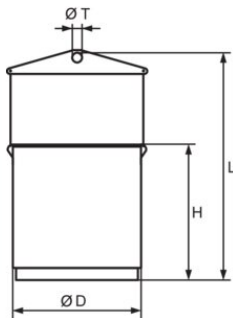

Kravu pārvietošanas grozs

Preces apraksts

CERTEX

Apraksts: Kravu pārvietošanas grozs, kas paredzēts dažādu kravu pārvietošanai ar celtni.

Pārbaude: 1,5 x celtspēja.

... [Read more](#)

Konstrukcija: Robustas konstrukcijas metināta tērauda grozs ar noteikcaurumiem grīdā. Grozs tiek piegādāts pilnā komplektācijā ar siju un ķēžu stropi.

Materiāls: Augstas izturības tērauds.

Marķējums: Celtspēja, CE.

Pārklājums: Krāsots.

Kravu pārvietošanas grozs

Rasējums

Tehniskā informācija

Kods	Celbspēja tonnas	Tilpums litros	D mm	H mm	L mm	T mm	Svars kg
HINKE-05	0,5	140	600	580	1 005	60	40