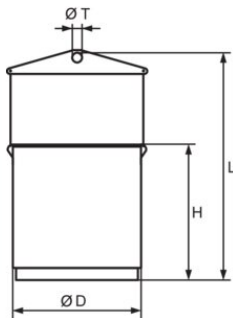

Kravu pārvietošanas grozs

Rasējums

Tehniskā informācija

Kods	Celbspēja tonnas	Tilpums litros	D mm	H mm	L mm	T mm	Svars kg
HINKE-05	0,5	140	600	580	1 005	60	40