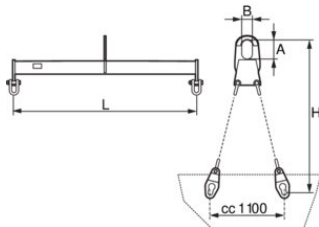

Konteineru celšanas sija

Preces apraksts

CERTEX

Apraksts: Zema profila celšanas sija atkritumu konteineru celšanai. Visas sijas tiek aprīkotas ar atbilstošas celtspējas 4-zaru ķēžu stropēm un savienojumiem.

Pārbaudes slodze: 1,5 x WLL.

... [Read more](#)

Konstrukcija: Vieglas konstrukcijas metināta tērauda sija ar aizsardzību pret vērpi.

Materiāls: Sija un plāksnes no augstas izturības tērauda.

Marķējums: Celtspēja (WLL), CE marķējums.

Pārklājums: Dzeltens, krāsots.

Konteineru celšanas sija

Rasējums

Tehniskā informācija

Artikula Nr.	Celšanas spēja tonnas	Ķēdes Ø (mm)	A mm	B mm	H mm	L mm	Svars kg
62056600SC070	7	10	200	90	1 400	1 950	120
62056600SC100	10	13	200	90	1 400	1 950	140
62056600SC140	14	13	250	120	1 400	1 950	180