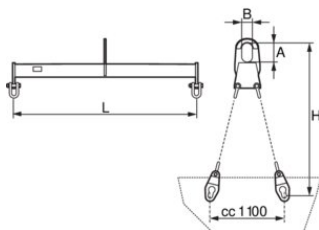

Konteineru celšanas sija

Preces apraksts

CERTEX

Apraksts: Zema profila celšanas sija atkritumu konteineru celšanai. Visas sijas tiek aprīkotas ar atbilstošas celbspējas 4-zaru ķēžu stropēm un savienojumiem.

Pārbaudes slodze: 1,5 x WLL.

... [Read more](#)

Konstrukcija: Vieglas konstrukcijas metināta tērauda sija ar aizsardzību pret vērpi.

Materiāls: Sija un plāksnes no augstas izturības tērauda.

Marķējums: Celbspēja (WLL), CE marķējums.

Pārklājums: Dzeltens, krāsots.

Konteineru celšanas sija

Rasējums

Tehniskā informācija

Artikula Nr.	Celšanas spēja tonnas	Ķēdes Ø (mm)	A mm	B mm	H mm	L mm	Svars kg
62056600SC070	7	10	200	90	1 400	1 950	120
62056600SC100	10	13	200	90	1 400	1 950	140
62056600SC140	14	13	250	120	1 400	1 950	180