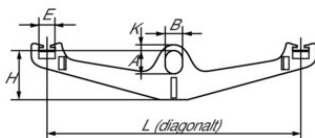

BIG BAG celšanas traverša

Rasējums

Tehniskā informācija

Artikula Nr.	Kods	Celbspēja tonnas	A mm	B mm	E mm	H mm	L mm	K mm	Svars kg
62056695015	6695	1,5	80	60	62	170	960	25	26