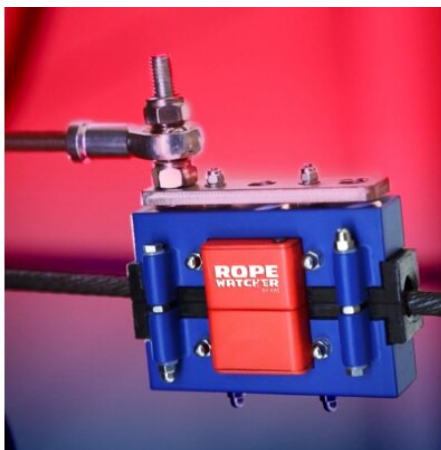

Rope Watcher™

Preces apraksts

Rope Watcher ir pastāvīga ierīce, kas nodrošina nepārtrauktu troses uzraudzību un sniedz informāciju par tās nolietojuma stāvokli. Tā, izmantojot magneto-induktīvo pārbaudes metodi (MRT), kas ir regulēta nacionālā un starptautiskā līmenī, atklāj troses iekšējos un ārējos bojājumus.

Šis tehnoloģijas produkts nodrošina:

- 24/7 attālinātu troses uzraudzību
- Reāllaika troses skenēšanu
- Plānotu vai pēc pieprasījuma troses nomaiņu
- Paaugstinātu drošību un nepārtrauktu darbību
- Brīdinājumu pārmērīga nolietojuma gadījumā