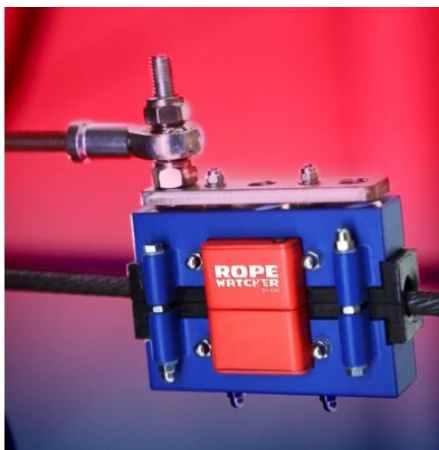

Rope Watcher™

Preces apraksts

Rope Watcher ir pastāvīga ierīce, kas nodrošina nepārtrauktu troses uzraudzību un sniedz informāciju par tās nolietojuma stāvokli. Tā, izmantojot magneto-induktīvo pārbaudes metodi (MRT), kas ir regulēta nacionālā un starptautiskā līmenī, atklāj troses iekšējos un ārējos bojājumus.

Šis tehnoloģijas produkts nodrošina:

- 24/7 attālinātu troses uzraudzību
- Reāllaika troses skenēšanu
- Plānotu vai pēc pieprasījuma troses nomaiņu
- Paaugstinātu drošību un nepārtrauktu darbību
- Brīdinājumu pārmērīga nolietojuma gadījumā