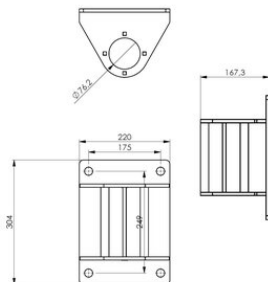

Sienas ligzda konsoles celtņiem, nerūsējošais tērauds

Preces apraksts

Sienas ligzda no nerūsējošā tērauda 316. Piemērotā konsoles celtņa modeļiem SD125, SD250 un SD500.

... [Read more](#)

Sienas ligzda konsoles celtniem, nerūsējošais tērauds

Rasējums

Tehniskā informācija

Artikula Nr.	Kods	Svars kg
609777001842	WSSD316	7,6