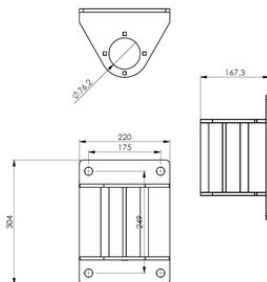

### Preces apraksts

Sienas ligzda no nerūsējošā tērauda 316. Piemērotā konsoles celtņa modeļiem SD125, SD250 un SD500.

... [Read more](#)

---

### Tehniskā informācija

Artikula Nr.	Kods	Svars kg
609777001842	WSSD316	7,6