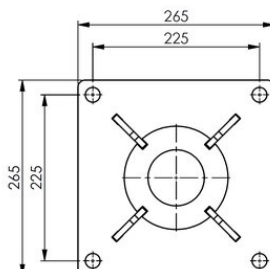

Grīdas ligzda konsoles celtniem, nerūsējošais tērauds

Preces apraksts

Grīdas ligzda no nerūsējošā tērauda 316. Piemērota konsoles celtna modeļiem SD125, SD250 un SD500.

... [Read more](#)

Materiāls: Nerūsējošais tērauds

Grīdas ligzda konsoles celtniem, nerūsējošais tērauds

Rasējums

Tehniskā informācija

| Artikula Nr. | Svars kg |
|--------------|-------------|
| 609777001849 | 8,5 |