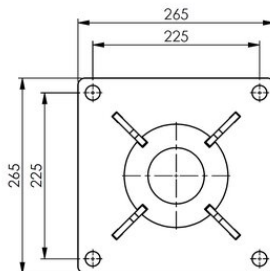

Grīdas ligzda konsoles celtņiem, nerūsējošais tērauds

Preces apraksts

Grīdas ligzda no nerūsējošā tērauda 316. Piemērota konsoles celtņa modeļiem SD125, SD250 un SD500.

... [Read more](#)

Materiāls: Nerūsējošais tērauds

Grīdas ligzda konsoles celtniem, nerūsējošais tērauds

Rasējums

Tehniskā informācija

Artikula Nr.	Svars kg
609777001849	8,5