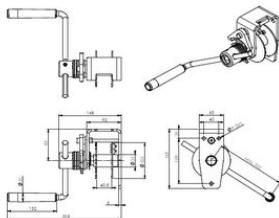

Rokas vinča TL150 EV, cinkota

Preces apraksts

Šī nelielā, kompakta rokas vinča, kas sver tikai 4 kg, izceļas ar augstu darbības ātrumu. Tās ātrums un izmērs padara to īpaši piemērotu mazākiem darbiem.

- Izturīga un droša vinča, piemērota celšanai un vilkšanai
- Slodzes spiediena bremze ar dubultu klikšķa mehānismu drošai un stabilai slodzes fiksācijai jebkurā pozīcijā
- Troses izeja uz augšu
- Regulējama roktura pozīcija
- Piemērota montāžai pie sienas
- Cinkota apdare 6-8 mikroni (EV)

Darba temperatūra : no -20°C līdz +70°C

Pārklājums: Cinkota apdare

Standarts: EN 13157

Piezīme: Trosi jāpasūta atsevišķi — lūdzu, sazinieties ar mūsu pārdošanas komandu, lai iegūtu vairāk informācijas.

Drošības koeficients: 4:1

Rokas vinča TL150 EV, cinkota

Rasējums

Tehniskā informācija

Artikula Nr.	Kods	Celbspēja tonnas	Troses Ø (mm)	Troses ietilpība (m)	Darba slodze pirmajam slānim kg	Darba slodze augšējam (pēdējam) slānim kg	Svars kg
501300020001000	TL150 EV	0,15	4	13,1	150	67	4