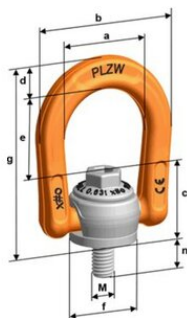

Celšanas cilpa Pewag PLZW-FIX-SP Zeta

Preces apraksts

PLZW-FIX-SP celšanas cilpa ir rotējama par 360° un piemērota slodzes uzņemšanai visos virzienos. Integrētā uzmava pasargā kravas virsmu no bojājumiem. Skrūve ir 100% pārbaudīta uz plaisām un aprīkota ar korozijas aizsardzību, kas nesatur nesatur hromātu VI.

PLZW-FIX-SP nav izjaucama, taču tajā ir iebūvēta atsperīte, kas nodrošina gredzena stabilitāti.

... [Read more](#)

Materiāls: Sakausējuma tērauds

Marķējums: Atbilstoši standartam, CE marķējums, WLL, vītnes izmērs un individuāls sērijas numurs

Darba temperatūra : no -20 °C līdz +200 °C

Standarts: EN 1677-1
except grade/WLL

Drošības koeficients: 5:1

Celšanas cilpa Pewag PLZW-FIX-SP Zeta

Rasējums

Tehniskā informācija

Artikula Nr.	Kods	Celbspēja tonnas	Vītne, mm	a (mm)	b (mm)	c (mm)	d (mm)	e (mm)	f (mm)	h (mm)	n (mm)	n max (mm)
42154092941	PLZW-FIX-SP 0,4T	0,4	M8	40	64	14	34	77	30	29	12	80
42154092943	PLZW-FIX-SP 0,63T	0,63	M10	40	64	14	34	77	30	29	15	100
42154093204	PLZW-FIX-SP 0,95T	0,95	M12	40	64	14	34	77	30	29	18	180
42154096423	PLZW-FIX-SP 1,8T	1,8	M16	50	83	19	50	112	45	43	24	260
42154096424	PLZW-FIX-SP 2,5T	2,5	M20	50	83	19	50	112	45	43	30	330
42154012816	PLZW-FIX-SP 4T	4	M24	70	121	28	69	161	68	64	36	355
42154091998	PLZW-FIX-SP 6,3T	6,3	M30	70	121	28	69	161	68	64	45	355
42154093894	PLZW-FIX-SP 10T	10	M36	110	183	38	114	259	108	106	59	328
42154093895	PLZW-FIX-SP 13T	13	M42	110	183	38	114	259	108	106	69	328
42154093896	PLZW-FIX-SP 15T	15	M48	110	183	38	114	259	108	106	74	328