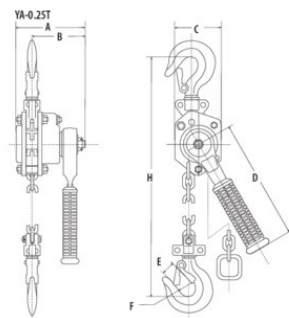

Ķēžu vinča ar sviru Elephant YA mini

Preces apraksts

Elephant YA vinča ar sviru ir īpaši izturīgs rīks celšanai, vilkšanai, nostiepšanai un nostiprināšanai jebkurā virzienā. Ar vienkāršu darbību vinču var iestatīt brīvgaitas režīmā.

Funkcijas:

- Ļoti mazs svars, kompakti izmēri.
- Grozāmi augšējie un apakšējie āķi ar drošībasaizslēgiem.
- Pārslodzes gadījumā āķi pakāpeniski ielieksies, nevis pēkšņi nolūzīs.
- Pašbloķējošs bremžu mehānisms notur kravu jebkurā augstumā.
- Brīvgaita ar vienu vienkāršu darbību.
- Vinča aprīkota ar gumijotu, neslīdošu rokturi.
- Cinkota slodzes ķēde (10. klase).

Standarta komplektācija:

- 1,5 m celšanas augstums (maksimālais attālums starp augšējo un apakšējo āķa pozīciju)

Iespējas:

- Pieejams arī ar citiem celšanas augstumiem

... [Read more](#)

Marķējums: Atbilstoši standartam, CE marķējums

Standarts: EN 818-7, EN 13157

Ķēžu vinča ar sviru Elephant YA mini

Rasējums

Tehniskā informācija

Artikula Nr.	Celtpēja tonnas	Celšanas augstums (m)	Ķēdes kritumu skaits	Modelis	Ķēdes izmērs (mm)	Konstrukcija augstums (mm)	Maks. rokas spēks (kg)	A mm	B mm	C mm	D mm	E mm	F mm	H mm	Svars kg
500525000000360	0,25	-	1	YA-250KG	4.0 x 12	235	30	91	70	60	155	19	31	235	2
500525000150360	0,25	1,5	1	Y-II/250KG/1.5M	4.0 x 12	235	30	91	70	60	155	19	31	235	2,3
500525000300360	0,25	3	1	Y-II/250KG/3M	4.0 x 12	235	30	91	70	60	155	19	31	235	2,5
500525000450360	0,25	4,5	1	Y-II/250KG/4,5M	4.0 x 12	235	30	91	70	60	155	19	31	235	2,8
500525000600360	0,25	6	1	Y-II/250KG/6M	4.0 x 12	235	30	91	70	60	155	19	31	235	3