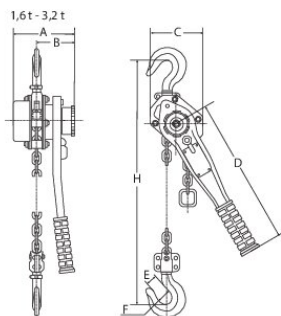

Ķēžu vinča ar sviru Elephant YAS

Preces apraksts

Elephant vinča ar sviru ir īpaši izturīga vilkšanai visos virzienos. Ar vienkāršu darbību vinču var iestatīt brīvgaitas režīmā. Aprīkots ar kuģu tipa āķiem.

Standarta komplektācija:

- 1,5 m darba garums (maksimālais attālums starp augšējo un apakšējo āķi).

Iespējas:

- Pieejams ar garāku ķēdes garumu.

... [Read more](#)

Marķējums: Atbilstoši standartam, CE marķējums

Standarts: EN 818-7

Piezīme: Piemērots tikai vilkšanai.

Ķēžu vinča ar sviru Elephant YAS

Rasējums

Tehniskā informācija

| Artikula Nr. | Celtpēja tonnas | Celšanas augstums (m) | Ķēdes kritumu skaits | Modelis | Ķēdes izmērs (mm) | Konstrukcija augstums (mm) | Maks. rokas spēks (kg) | A mm | B mm | C mm | D mm | E mm | F mm | H mm | Svars kg |
|-----------------|-----------------|-----------------------|----------------------|---------------|-------------------|----------------------------|------------------------|-------|------|------|------|------|------|------|----------|
| 500500160000380 | 1,6 | - | 1 | YAS-1600KG-SW | 7.1 x 21 | 352 | 30 | 162 | 99 | 136 | 310 | 34 | 45 | 352 | 9,2 |
| 500500160150380 | 1,6 | 1,5 | 1 | YAS-1600KG-SW | 7.1 x 21 | 352 | 30 | 162 | 99 | 136 | 310 | 34 | 45 | 352 | 9,5 |
| 500500160300380 | 1,6 | 3 | 1 | YAS-1600KG-SW | 7.1 x 21 | 352 | 30 | 162 | 99 | 136 | 310 | 34 | 45 | 352 | 11,3 |
| 500500320000380 | 3,2 | - | 1 | YAS-3200KG-SW | 9.0 x 27.2 | 420 | 37 | 186,5 | 104 | 180 | 310 | 47 | 57 | 420 | 15,5 |
| 500500320150380 | 3,2 | 1,5 | 1 | YAS-3200KG-SW | 9.0 x 27.2 | 420 | 37 | 186,5 | 104 | 180 | 310 | 47 | 57 | 420 | 15,5 |
| 500500320300380 | 3,2 | 3 | 1 | YAS-3200KG-SW | 9.0 x 27.2 | 420 | 37 | 186,5 | 104 | 180 | 310 | 47 | 57 | 420 | 18,2 |