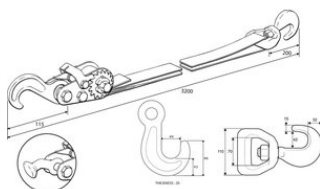

Siksna kravu notiprināšanai uz kuģu klāja 60

Preces apraksts

Dubultā 60mm stiprināšanas siksna, kas paredzēta apakšēja līmeņa konteineru sastiprināšanai.

Kravu siksna īpaši piemērota lietošanai uz kuģu klāja vai ostās.

... [Read more](#)

Materiāls: Poliesters un tērauds

Marķējums: Var marķēt atbilstoši EN vai IMO standartam (jūrniecībai)

Siksnas kravu notiprināšanai uz kuģu klāja 60

Rasējums

Tehniskā informācija

Artikula Nr.	Stiprināšanas slodze, daN	Min. trūkšanas slodze, t	Garums m	Lentas platums, mm	Krāsa	Svars kg
7061	10 000	20	3,2	60	Oranža	10