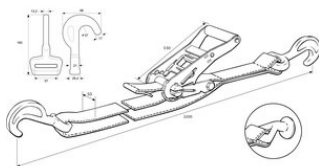

Siksna kravu notiprināšanai uz kuģu klāja 50

Preces apraksts

Dubultā 50mm stiprināšanas siksna, kas paredzēta apakšēja līmeņa konteineru sastiprināšanai.

Kravu siksna īpaši piemērotas lietošanai uz kuģu klāja vai ostās.

... [Read more](#)

Iespējas: Āķis/E-uzgalis pēc pieprasījuma

Materiāls: Poliesters un tērauds

Marķējums: Var marķēt atbilstoši EN vai IMO standartam (jūrniecībai)

Siksnas kravu notiprināšanai uz kuģu klāja 50

Rasējums

Tehniskā informācija

Artikula Nr.	Stiprināšanas slodze, daN	Min. trūkšanas slodze, t	Garums m	Lentas platums, mm	Krāsa	Svars kg
7061	6 000	12	3,2	50	Oranža	4,1