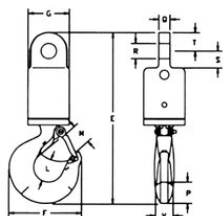

### Preces apraksts

**Pielietojums:** griezulis cilpa/āķis ar konisko gultni. Piemērots lietošanai zem slodzes.

**Testa slodze:** 2 x WLL

... [Read more](#)

**Marķējums:** CE marķējums

**Piezīme:** Griezuli būtu ieteicams izmantot tikai trosēm

### Tehniskā informācija

Artikula Nr.	Diametrs (mm)	Celbspēja tonnas	Troses Ø (mm)	Griezēja Nr.	E mm	F mm	G mm	L mm	M mm	P mm	Q mm	R mm	S mm	T mm	V mm	Svars kg
422500300300	-	3	13	3-S-6	292	123	70,0	38,9	35,8	36,6	19,1	26,2	28,4	31,8	28,4	4,23
422500500300	-	5	16	5-S-6	332	160	76,0	49,3	42,9	46,0	25,4	32,5	31,8	31,8	36,6	6,46
422500850300	0	8,5	19	8-S-6	408	192	102	62,5	56,5	57,0	31,8	35,8	41,1	38,1	41,1	14,5
422501000300	-	10	22	10-S-6	486	212	114	66,0	61,0	66,0	42,9	42,9	70,0	47,8	49,3	20,6
422501500300	-	15	26	15-S-6	540	263	127	71,5	61,0	76,0	49,3	51,5	70,0	54,0	60,5	28,6
422502500300	-	25	-	25-S-6	699	346	152	87,5	92,0	93,0	57,0	58,5	98,5	60,5	76,0	61
422503500300	-	35	-	35-S-6	780	357	165	98,5	95,5	116	57,0	58,5	98,5	60,5	81,0	98
422504500300	-	45	-	45-S-6	907	392	178	121	108	129	63,5	64,5	102	76,0	82,5	122