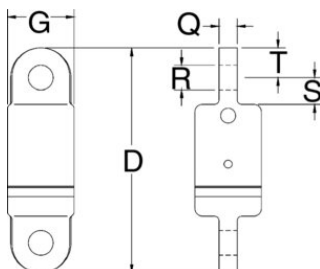

Griezulis Cilpa / Cilpa S5

Preces apraksts

Pielietojums: griezulis cilpa/cilpa ar konisko gultni. Piemērots lietošanai zem slodzes.

Testa slodze: 2 x WL

... [Read more](#)

Marķējums: CE marķējums

Piezīme: Griezuli būtu ieteicams izmantot tikai trosēm.

Uzmanību: Neizmantot kā nojaukšanas un sagraušanas ierīci

Drošības koeficients: 5:1

Griezulis Cilpa / Cilpa S5

Rasējums

Tehniskā informācija

Artikula Nr.	Celtnespēja tonnas	Troses Ø (mm)	Griežu Nr.	D mm	G mm	Q mm	R mm	S mm	T mm	Svars kg
422500300100	3	13	3-S-5	239	70	19,1	26,2	28,4	31,8	3,86
422500500100	5	16	5-S-5	249	76	25,4	32,5	31,8	31,8	5,13
422500850100	8,5	19	8-S-5	302	102	31,8	35,8	41,1	38,1	13,3
422501000100	10	22	10-S-5	394	114	42,9	42,9	70	47,8	19,1
422501500100	15	26	15-S-5	416	127	49,3	51,5	70	54	22,2
422502500100	25	-	25-S-5	565	152	57	58,5	98,5	60,5	59
422503500100	35	-	35-S-5	565	165	57	58,5	98,5	60,5	66
422504500100	45	-	45-S-5	673	178	63,5	64,5	102	76	98