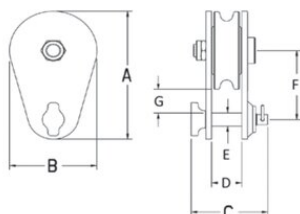

Trīsis McKissick 406 Tail Board - Champion

Preces apraksts

McKissick trīsis 406 ir Crosby ražots divu plākšņu trīsis. Pieejams no WLL 2 līdz 8 T. Var pasūtīt ar bronzas buksi (BB) un ar rullīšgultni (RB).

Apraksts:

- trīša atvēršanas un aizvēršanas stiprinājumam ir turētājs, lai novērstu tā izkrišanu, pazušanu vai bojāšanu
- ērta atvēršana vai aizvēršana arī vertikālā novietojumā
- skriemeļa vidusstiprinājums apstrādāts ar īpašu smērvielu
- universāli trīšu izmēri
- atbilstība ASME B30.26 nosacījumiem, ieskaitot identificēšanu un izsekojamību, dizaina funkcionalitāti, pārbaudes slodzes aprēķināšanu un nepieciešamos temperatūras rādītājus
- atbilstība citām prasībām, ieskaitot darba mūža ilgumu un ražošanas materiālu izsekojamību, kas nav tieši iekļautas ASME B30.26

... [Read more](#)

Materiāls: Kalts tērauds

Drošības koeficients: 4:1

Trīsis McKissick 406 Tail Board - Champion

Rasējums

Tehniskā informācija

Artikula Nr.	Troses diametrs mm	Celbspēja tonnas	Skriemeļa Ø (mm)	Gultnis	A mm	B mm	C mm	D mm	E mm	F mm	G mm	Svars kg
424101500270	19-22	15	203	BB	355	206	130	60	32	171	54	13,6
424101500275	19-22	15	203	RB	335	206	130	60	32	171	54	13,6
424101500276	19-22	15	254	BB	379	257	130	60	32	191	49	19,1
424101500277	19-22	15	254	RB	379	257	130	60	32	191	49	19,1