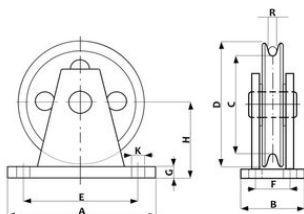

Trīsis Svero ar lodīšu gultni

Preces apraksts

Trīsis ar lodīšu gultni

- Elektrocinkota pamatne un pulverkrāsots skriemelis
- Trīsis ar lodīšu gultni
- Ražošanas numurs, kā arī testēšanas slodzes rezultāti
- Iekļauti testi, CE sertifikāti un lietošanas instrukcija
- Izsekojams ar unikālu SVERO sērijas numuru

... [Read more](#)

Marķējums: Atbilstoši standartam, CE marķējums, WLL

Darba temperatūra : no -10° C līdz +50° C

Standarts: EN 13157

Drošības koeficients: 4:1

Trīsis Svero ar lodīšu guļtni

Rasējums

Tehniskā informācija

Artikula Nr.	Troses diametrs mm	Celbspēja tonnas	A mm	B mm	C mm	D mm	E mm	F mm	G mm	H mm	K mm	R mm	Svars kg
140100500460	5	0,125	-	-	-	60	-	-	-	-	-	-	0,6
140100600460	6	0,25	-	-	-	70	-	-	-	-	-	-	0,8
140100700460	7	0,5	120	60	78	100	90	30	8	60	10	7	1,53
140100800460	8	1	140	60	98	125	110	35	10	77	12	8	2,3
140101000460	10	2	180	80	8	150	140	40	12	92	14	10	5,7
140101200460	12	3	230	100	160	200	180	50	15	120	18	12	8,2
140101500460	15	5	320	120	225	275	260	60	20	165	23	15	21