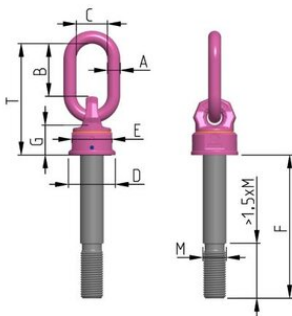

Celšanas cilpa RUD VWBG ar regulējamu garumu

Preces apraksts

- Rotē 360°, pagriežas 230°
- Optiskie marķējumi vieglai noteikšanai, kad jāizņem no ekspluatācijas
- Lodīšu gultnis

... [Read more](#)

Darba temperatūra : -40°C līdz +200°C

Drošības koeficients: 4:1

Celšanas cilpa RUD VWBG ar regulējamu garumu

Rasējums

Tehniskā informācija

Artikula Nr.	Celbspēja tonnas	A (mm) mm	B (mm) mm	C (mm) mm	D (mm) mm	E (mm) mm	F (mm) mm	G (mm) mm	M (mm) mm	T (mm) mm
42158600150	6	23	86	50	90	80	33-300	94	M33	208
42158600451	8	23	86	50	90	80	36-300	94	M36-M39	208
42158600452	12	26	111	65	98	85	42-300	95	M42-M45	234
42158600453	13	26	111	65	98	85	48-300	95	M48-M52	234