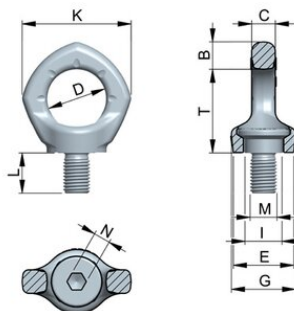

Celšanas cilpa RUD INOX-STAR®, metriskā vītne

Preces apraksts

RUD celšanas cilpa ar metrisko vītņi. Pagriežas par 360° slodzes virziena pielāgošanai.

... [Read more](#)

Materiāls: Duplex tērauds 1.4462
Darba temperatūra : -40°C līdz +280°C

Drošības koeficients: 4:1

Celšanas cilpa RUD INOX-STAR®, metriskā vītne

Rasējums

Tehniskā informācija

Artikula Nr.	Celšanas spēja tonnas	Vītne, mm	B mm	C mm	D mm	E mm	G mm	I mm	K mm	L mm	M mm	N mm	T mm	Svars kg
421100031150	0,3	M10	12	10	25	25	28	16,3	46	15	M10	6	35	0,11
421100031155	0,3	M8	12	10	25	25	28	16,3	46	12	M8	6	35	0,11
421100051150	0,5	M12	14	12	30	30	32	18	56	18	M12	8	43	0,19
421100101150	1	M16	16	14	35	36	38	22	65	24	M16	10	50	0,31
421100201150	2	M20	19	16	40	43	47	27,5	74	30	M20	12	58	0,52
421100251150	2,5	M24	24	19	48	51	56	33	92	36	M24	14	70	0,92