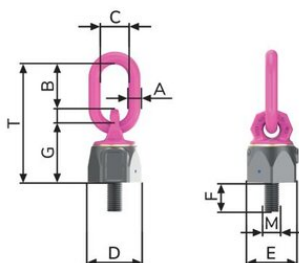

Celšanas cilpa VWBG-V

Preces apraksts

- Rotē 360°, pagriežama 230°
- Optiskās atzīmes vieglai noteikšanai, kad jāizņem no ekspluatācijas
- Lodīšu gultnis

... [Read more](#)

Marķējums: Atbilstoši standartam, CE marķējums

Standarts: EN 1677-1, EN 1677-4

Drošības koeficients: 4:1

Klase: 10

Celšanas cilpa VWBG-V

Rasējums

Tehniskā informācija

Artikula Nr.	Celbspēja	Vītne, mm	A (mm) mm	B (mm) mm	C (mm) mm	D (mm) mm	E (mm) mm	F (mm) mm	G (mm) mm	M (mm) mm	T (mm) mm	Svars
42157103720	0,3	M8	8	31	29	30	27	13	36	M8	76	0,18
42157103715	0,45	M10	8	31	29	33,5	30	17	38	M10	78	0,29
42157100180	0,6	M12	10	49	35	42	36	21	47	M12	107	0,44
42157100800	2	M20	13	54	35	62	55	33	67	M20	137	1,42
42157100640	3,5	M24	18	66	40	81	70	40	88	M24	173	2,63
42157100650	5	M30	22	90	50	99	85	50	106	M30	221	5,09