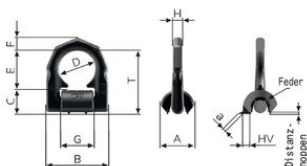

Piemināma celšanas cilpa RUD LPW

Rasējums

Tehniskā informācija

Artikula Nr.	Kods	Stiprināšanas slodze, daN	A mm	B mm	C mm	D mm	E mm	F mm	G mm	H mm	T mm	Svars
70987992225	LPW-U 3000 daN with spring	3 000	33	66	25	38	40	14	33	14	65	0,35
70987993142	LPW 3000 daN without spring	3 000	33	66	25	38	40	14	33	14	65	0,35
70987994831	LPW-U 5000 daN with spring	5 000	36	77	27	45	48	16	40	14	75	0,48
70987995430	LPW 5000 daN without spring	5 000	36	77	27	45	48	16	40	14	75	0,48
70987993143	LPW 8000 daN without spring	8 000	42	87	31	51	52	18	46	16	83	0,8
70987992226	LPW-U 8000 daN with spring	8 000	42	87	31	51	52	18	46	16	83	0,8
70987993144	LPW 13400 daN without spring	13 400	61	115	44	67	73	24	60	22	117	1,9
70987992227	LPW-U 13400 daN with spring	13 400	61	115	44	67	73	24	60	22	117	1,9
70987992228	LPW-U 20000 daN with spring	20 000	75	129	55	67	71	26,5	60	26	126	2,9
70987993145	LPW 20000 daN without spring	20 000	75	129	55	67	71	26,5	60	26	126	2,9
70987992229	LPW 32000 daN without spring	32 000	96	190	69	100	105	40	90	26	174	6,8
70987906781	LPW-U 32000 daN with spring	32 000	96	192	70	100	106	40	90	26	176	7,12