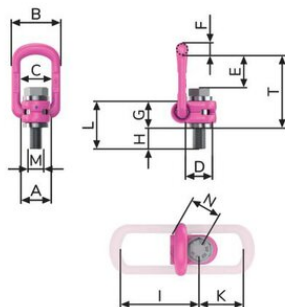

Celšanas cilpa RUD VLBG

Preces apraksts

- Fiksēts, bet maināms RUD skrūvju stiprinājums
- Kronšteins regulējams spēka virzienā
- Plašs vītņu diapazons

... [Read more](#)

Darba temperatūra : -40°C līdz +100°C.

Drošības koeficients: 4:1

Celšanas cilpa RUD VLBG

Rasējums

Tehniskā informācija

Artikula Nr.	Kods	Celšanas spēja tonnas	A mm	B mm	C mm	D mm	E mm	F mm	G mm	H mm	I mm	K mm	L mm	M mm	N mm	T mm	Svars kg
42158600399	VLBG-M14	1,2	33	56	36	30	39	13,5	36	21	86	47	57	M14	38	85	0,52
42158600384	VLBG-M18	2	50	82	54	45	55	16,5	43	27	113	64	70	M18	48	110	1,3
42158600385	VLBG-M22	2,5	50	82	54	45	54	16,5	43	33	113	64	75	M22	48	110	1,31
42157983658	VLBG-M27	4	60	103	65	60	69	22,5	61	39	151	80	100	M27	67	147	3,07