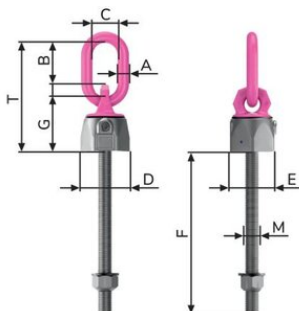

Celšanas cilpa RUD VWBG-V ar regulējamu garumu

Preces apraksts

- 360° rotācija, 230° pagrieziņa kustība
- Lodīšu gultnis

... [Read more](#)

Darba temperatūra : -40°C līdz 100°C

Drošības koeficients: 4:1

Klase: 10

Celšanas cilpa RUD VWBG-V ar regulējamu garumu

Rasējums

Tehniskā informācija

Artikula Nr.	Celbspēja tonnas	Vītne, mm	A mm	B mm	C mm	D mm	E mm	F mm	G mm	M mm	T mm
42158600331	0,45	M10	8	31	29	33,5	30	10-122	38	M10	78
42158600332	0,6	M12	10	49	35	42	36	12-140	47	M12	107
42158600337	1	M14	13	46	38	48	41	14-160	56	M14	114
42158600333	1,3	M16	13	46	38	48	41	16-180	56	M16	114
42158600338	1,8	M18	13	54	35	62	55	18-83	67	M18	137
42158600334223	2	M20	13	54	35	62	55	20-223	67	M20	137
4215860033494	2	M22	13	54	35	62	55	22-94	67	M22	137
42158600335255	3,5	M24	18	66	40	81	70	24-255	88	M24	173
4215860033592	3,5	M27	18	66	40	81	70	27-92	88	M27	173
42158600336	5	M30	22	90	50	99	85	30-330	106	M30	221