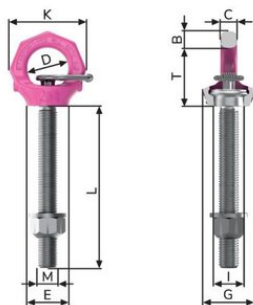

Celšanas cilpa Starpoint VRS-F ar regulējamu garumu

Preces apraksts

- 360° regulējams
- vairākas reizes augstāka WLL nekā DIN 580 cilpai
- Easy-Fit-Key vieglai montāžai un demontāžai

... [Read more](#)

Drošības koeficients: 4:1

Celšanas cilpa Starpoint VRS-F ar regulējamu garumu

Rasējums

Tehniskā informācija

Artikula Nr.	Celbspēja	B mm	C mm	D mm	E mm	G mm	I mm	K mm	L mm	M mm	N mm	T mm
421100041110	0,4	11	9	25	25	30	16,3	47	16-70	M10	6	35
421100081110	0,75	13	10	30	30	34	19,8	56	18-150	M12	8	42
421100151110	1,5	15	13	35	36	40	23,5	65	35	M16	10	49
421100151115	1,5	15	13	35	36	40	23,5	65	120	M16	10	49
421100151116	1,5	15	13	35	36	40	23,5	65	24-120	M16	10	49
421100231110	2,3	17	16	40	41	50	29,3	76	120	M20	12	58
421100231115	2,3	17	16	40	41	50	29,3	76	160	M20	12	58
421100231116	2,3	17	16	40	41	50	29,3	76	30-160	M20	12	58
421100321110	3,2	20	19	49	51	60	35	92	36-140	M24	14	70
421100451110	4,5	26	24	60	66	75	44	114	45-190	M30	17	87