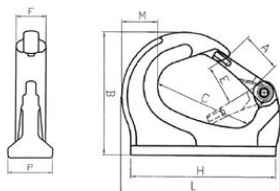

Atļautie slodzes virzieni:

- WH āķis ir paredzēts slodzei 135 grādu paredzētajā slodzes plaknē (no +45 līdz -90 grādiem no metināmās virsmas)

Produkta īpašības:

- Izturīga apdare: pārklāti ar PURE RED pulverkrāsu, WH āķi izceļas ar savu izturību un noturību pret koroziju.
- Gatavs metināšanai: metināšanas pamatne nav krāsota, ļaujot nekavējoties veikt metināšanu bez pārmērīgiem dūmiem vai izgarojumiem.
- Atbilstība standartam: Ražots, lai atbilstu EN 1677-1 noteiktajām testēšanas prasībām, nodrošinot augstus drošības un kvalitātes standartus.
- Uzticams: izstrādāts ar drošības koeficientu vismaz 4 paredzētajos slodzes virzienos, nodrošinot drošu celšanas pieredzi. Drošības koeficients 5, ja tiek noslogota paralēli metinājuma pamatnei.
- Kvalitātes nodrošināšana: katram komponentam rūpnīcā tiek veikta plaisu noteikšanas pārbaude un parauga pārbaude.
- Tipa pārbaude: katram modelim tiek veikta rūpnīcas tipa pārbaude, tostarp pārrāvuma testi un noguruma tests līdz 20 000 cikliem pie 1,5 reizes WLL, izceļot produkta izturību. [... Read more](#)

Iespējas: Tūlītējai metināšanai sagatavota metināmā pamatne

Materiāls: Kalts terauda sakausējums

Marķējums: CE marķējums, Ar UKCA marķējumu, POWERTEX, modeļa nosaukums, WLL un partijas numurs

Darba temperatūra : -40°C līdz +200°C

Pārklājums: Pulverkrāsots PURE RED krāsā

Piezīme: Pirms lietošanas pārskatiet WLL diagrammu, lai izvēlētos pareizo WH savām vajadzībām

Metināms āķis POWERTEX WH

Rasējums

Tehniskā informācija

Artikula Nr.	Kods	Celbspēja tonnas	A mm	B mm	C mm	E mm	F mm	H mm	M mm	L mm	P mm	Svars kg
420500101250	WH-1T	1	23	76	63	22	18	93	22,5	101	25	0,54
420500201250	WH-2T	2	29	92	66	26	20,5	81	23,3	111	34	0,87
420500301250	WH-3T	3	30	106	75	30	24	116	30	128	36	1,3
420500501250	WH-5T	5	39	133	98	36	28	160	43	176	43,5	2,7
420500801250	WH-8T	8	36	137	99	34,5	39	166	50	175	51	3,5
420501001250	WH-10T	10	49	169	140	49	38	205	55	222	53	5,2