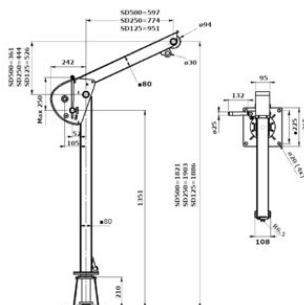

... [Read more](#)

Marķējums: Atbilstoši standartam, CE marķējums

Pārklājums: Pelēkā krāsā (RAL 7035) saskaņā ar DIN 12944, C1M

Standarts: EN 13157

Piezīme: Visi modeļi tiek piegādāti ar 5 mm diametra trosi, garums 13 m

Drošības koeficients: 4:1

Portatīvais konsoles celtnis SD125-250-500

Rasējums

Tehniskā informācija

Artikula Nr.	Kods	Celbspēja tonnas	Darba slodze augšējam (pēdējam) slānim kg	wire rope capacity top layer m	Diametrs (mm)	Max. Reach mm	Svars kg
601177001890	SD125	0,125	125	18	4	951 mm	30
601177001870	SD250	0,25	250	18	4	774 mm	30
601177001850	SD500	0,5	500	13	5	597 mm	30