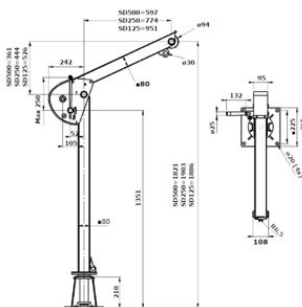

**Standarts:** EN 13157

**Piezīme:** Visi modeļi tiek piegādāti ar 5 mm diametra trosi, garums 13 m

**Drošības koeficients:** 4:1

### Tehniskā informācija

Artikula Nr.	Kods	Celbspēja tonnas	Darba slodze augšējam (pēdējam) slānim kg	wire rope capacity top layer m	Diametrs (mm)	Max. Reach mm	Svars kg
601177001890	SD125	0,125	125	18	4	951 mm	30
601177001870	SD250	0,25	250	18	4	774 mm	30
601177001850	SD500	0,5	500	13	5	597 mm	30