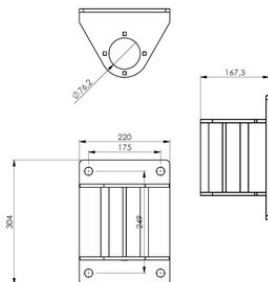

Rasējums

Tehniskā informācija

Artikula Nr.	Kods	Svars kg
609777001844	WSSD	7,6