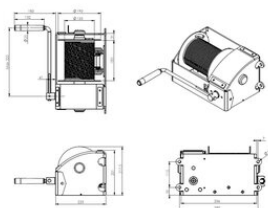

### Preces apraksts

Šī vinča ir īpaši izstrādāta teātra un izklaides industrijai.

- slēgta kārba, lai novērstu negadījumus
- rievots trumulis, troses uzglabāšanai vienā slāni
- slodzes spiediena bremzes ar dubulto sistēmu drošai, stabilai kravas noturēšanai jebkurā pozīcijā
- regulējams un nostiprināms rokturis
- piemērots montāžai pie sienas
- 1 krāsas slānis