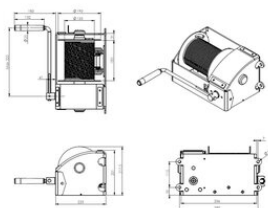

Teātra vinča TW300, TW300L

Preces apraksts

Šī vinča ir īpaši izstrādāta teātra un izklaides industrijai.

- slēgta kārba, lai novērstu negadījumus
- rievots trumulis, troses uzglabāšanai vienā slāni
- slodzes spiediena bremzes ar dubulto sistēmu drošai, stabilai kravas noturēšanai jebkurā pozīcijā
- regulējams un nostiprināms rokturis
- piemērots montāžai pie sienas
- 1 krāsas slānis

[... Read more](#)

Marķējums: Atbilstoši standartam, CE marķējums

Standarts: EN 17206

Piezīme: Trose jāpasūta atsevišķi

Drošības koeficients: 8:1

Teātra vinča TW300, TW300L

Rasējums

Tehniskā informācija

Artikula Nr.	Celbspēja tonnas	Modelis	Troses Ø (mm)	wire rope capacity 1st layer m	Svars kg
501300030000590	0,3	TW300	6	10	21
501300030000594	0,3	TW300L	6	20	25