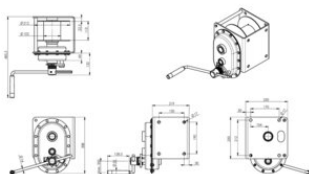

Rokas vinča TL1000-1500

Rasējums

Tehniskā informācija

Artikula Nr.	Kods	Celtspēja tonnas	Troses Ø (mm)	Troses ietilpība (m)	Darba slodze pirmajam slānim kg	Darba slodze augšējam (pēdējam) slānim kg	Svars kg
501300100000570	TL1000	1	8	33	1 000	614	27
501300150000570	TL1500	1,5	10	21	1 500	927	27,5