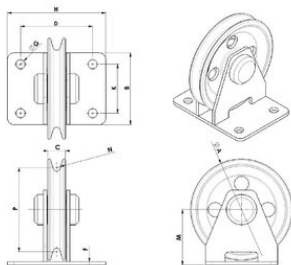

Marķējums: CE marķējums, Ar UKCA marķējumu

Darba temperatūra : - 20°C līdz + 40°C

Trīsis ar pamatni KB150-7500

Rasējums

Tehniskā informācija

Artikula Nr.	Troses diametrs	Celbspēja tonnas	Modelis	A mm	B mm	C mm	D mm	F mm	G mm	H mm	K mm	M mm	N mm	P mm	Svars kg
140100800490	8	0,15	KB150	90	60	18	65	5	11	90	35	54	4,5	72	1
140100900490	9	0,3	KB300	100	65	20	70	5	11	100	35	59	5	80	1
140101000500	10	0,6	KB600	120	65	28	75	5	13	105	35	69	5,5	98	1,5
140101000501	10	1,5	KB1500	155	110	27	80	6	14	120	75	85	5,5	129	3
140101600490	16	2	KB2000	220	165	32	105	8	17	155	115	121	8,5	184	6,5
140101800490	18	4	KB4000	260	200	40	140	10	21	195	145	143	9,5	222	11,5
140102600490	26	7,5	KB7500	310	240	52	155	12	21	215	180	170	14	250	21