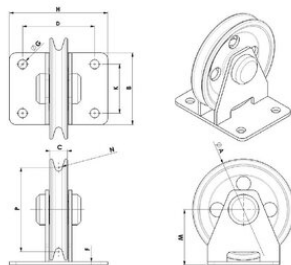

Marķējums: CE marķējums, Ar UKCA marķējumu

Darba temperatūra : - 20°C līdz + 40°C

Trīsis ar pamatni KB150-7500

Rasējums

Tehniskā informācija

Artikula Nr.	Troses diametrs	Celbspēja tonnas	Modelis	A mm	B mm	C mm	D mm	F mm	G mm	H mm	K mm	M mm	N mm	P mm	Svars kg
140100800490	8	0,15	KB150	90	60	18	65	5	11	90	35	54	4,5	72	1
140100900490	9	0,3	KB300	100	65	20	70	5	11	100	35	59	5	80	1
140101000500	10	0,6	KB600	120	65	28	75	5	13	105	35	69	5,5	98	1,5
140101000501	10	1,5	KB1500	155	110	27	80	6	14	120	75	85	5,5	129	3
140101600490	16	2	KB2000	220	165	32	105	8	17	155	115	121	8,5	184	6,5
140101800490	18	4	KB4000	260	200	40	140	10	21	195	145	143	9,5	222	11,5
140102600490	26	7,5	KB7500	310	240	52	155	12	21	215	180	170	14	250	21