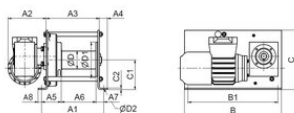

Tehniskā informācija

Artikula Nr.	Celtspēja tonnas	Celšanas ātrums m/min	Modelis	Troses Ø (mm)	Motors kW	Troses ietilpība (m)	Darba slodze augšējam (pēdējam) slānim kg	A1 mm	A2 mm	A3 mm	A4 mm	A5 mm	A6 mm	A7 mm	A8 mm	B mm	b1 mm	C mm	C1 mm	C2 mm	D mm	D1 mm	D2 mm	Svars kg
5406EW125	0,125	7,8	Three phase 400V	4	0,37	32	90	205	195/165	171	30	43	135	27	13	405	375	215	140	4	60	130	9	27
5406EW250	0,25	5	Three phase 400V	4	0,37	35	180	260	195/165	222	34	78	150	32	15	405	375	250	125	6	60	150	11	37
5406EW500	0,5	2,5	Three phase 400V	6	0,37	30	340	260	195/165	222	34	82	145	33	15	405	375	250	125	6	76	150	11	40
5406EW1000	1	4,5	Three phase 400V	8	1,3	30	780	345	240/216	289	45	99	198	48	17	575	535	270	155	10	108	180	13	88
5406EW2000	2	4,5	Three phase 400V	11	2,6	30	1 560	440	240/216	358	61	173	200	67	20	600	550	385	171	15	146	245	17	160
5406EW3200	3,2	4,5	Three phase 400V	16	3	37	2 500	525	198	443	61	193	257	75	20	600	550	405	191	15	216	370	17	210