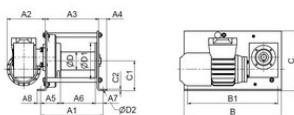

### Tehniskā informācija

Artikula Nr.	Celbspēja tonnas	Celšanas ātrums m/min	Modelis	Troses Ø (mm)	Motors kW	Troses ietilpība (m)	Darba slodze augšējam (pēdējam) slānim kg	A1 (mm)	A2 (mm)	A3 (mm)	A4 (mm)	A5 (mm)	A6 (mm)	A7 (mm)	A8 (mm)	B (mm)	b1 (mm)	C (mm)	C1 (mm)	C2 (mm)	D (mm)	D1 (mm)	D2 (mm)	Svars kg
5406EW125	0,125	7,8	Three phase 400V	4	0,37	32	90	205	195/165	171	30	43	135	27	13	405	375	215	140	4	60	130	9	27
5406EW250	0,25	5	Three phase 400V	4	0,37	35	180	260	195/165	222	34	78	150	32	15	405	375	250	125	6	60	150	11	37
5406EW500	0,5	2,5	Three phase 400V	6	0,37	30	340	260	195/165	222	34	82	145	33	15	405	375	250	125	6	76	150	11	40
5406EW1000	1	4,5	Three phase 400V	8	1,3	30	780	345	240/216	289	45	99	198	48	17	575	535	270	155	10	108	180	13	88
5406EW2000	2	4,5	Three phase 400V	11	2,6	30	1560	440	240/216	358	61	173	200	67	20	600	550	385	171	15	146	245	17	160
5406EW3200	3,2	4,5	Three phase 400V	16	3	37	2500	525	198	443	61	193	257	75	20	600	550	405	191	15	216	370	17	210