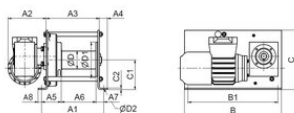

Tehniskā informācija

Artikula Nr.	Celbspēja tonnas	Celšanas ātrums m/min	Modelis	Troses Ø (mm)	Motors kW	Troses ietilpība (m)	Darba slodze augšējam (pēdējam) slānim kg	A1 mm	A2 mm	A3 mm	A4 mm	A5 mm	A6 mm	A7 mm	A8 mm	B mm	b1 mm	C mm	C1 mm	C2 mm	D mm	D1 mm	D2 mm	Svars kg
5406EW125	0,125	7,8	Three phase 400V	4	0,37	32	90	205	195/165	171	30	43	135	27	13	405	375	215	140	4	60	130	9	27
5406EW250	0,25	5	Three phase 400V	4	0,37	35	180	260	195/165	222	34	78	150	32	15	405	375	250	125	6	60	150	11	37
5406EW500	0,5	2,5	Three phase 400V	6	0,37	30	340	260	195/165	222	34	82	145	33	15	405	375	250	125	6	76	150	11	40
5406EW1000	1	4,5	Three phase 400V	8	1,3	30	780	345	240/216	289	45	99	198	48	17	575	535	270	155	10	108	180	13	88
5406EW2000	2	4,5	Three phase 400V	11	2,6	30	1 560	440	240/216	358	61	173	200	67	20	600	550	385	171	15	146	245	17	160
5406EW3200	3,2	4,5	Three phase 400V	16	3	37	2 500	525	198	443	61	193	257	75	20	600	550	405	191	15	216	370	17	210