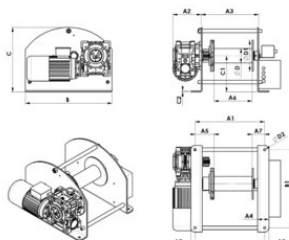

Materiāls: Tērauds

Marķējums: Atbilstoši standartam, CE marķējums

Pārklājums: Krāsots, gaiši pelēks

Standarts: EN 13157, EN 14492

Piezīme: Trose jāpasūta atsevišķi

Elektriskā E-vinča 250-3000kg celšanai

Rasējums

Tehniskā informācija

Artikula Nr.	Kods	Celbspēja tonnas	Celšanas ātrums m/min	Troses Ø (mm)	Motors kW	Troses ietilpība (m)	Darba slodze augšējā (pēdējā) slānim kg	A1 (mm)	A2 (mm)	A3 mm	A4 mm	A5 mm	A6 mm	A7 mm	A8 mm	B (mm)	b1 (mm)	C (mm)	C1 (mm)	C2 (mm)	D (mm)	D1 (mm)	Svars kg
540677600300	e- W250 Lifting	0,25	5,2	4	0,37	122	109	269	151	222	47	59	146	64	17	550	440	355	190	6	55	150	52
540677600400	e- W500 Lifting	0,5	5,4	6	0,75	45	247	269	189	222	47	59	146	64	17	550	440	355	190	6	55	150	60
540677600500	e- W1000 Lifting	1	3,5	8	1,1	100	570	475	172	405	70	130	265	80	27	610	500	455	255	8	102	220	107
540677600600	e- W1500 Lifting	1,5	4,4	10	1,8	55	927	475	211	405	70	130	265	80	27	610	500	455	255	8	102	220	122
540677600700	e- W2000 Lifting	2	4,7	12	2	94	998	475	220	405	70	149	241	85	27	700	570	515	260	8	168	325	180
540677600800	e- W3000 Lifting	3	3,6	14	3	54	1957	475	240	405	70	149	241	85	27	700	570	515	260	8	168	325	192