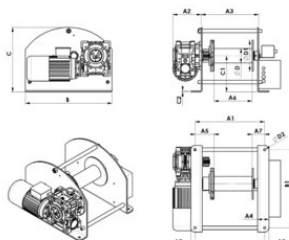

Materiāls: Tērauds

Marķējums: Atbilstoši standartam, CE marķējums

Pārklājums: Krāsots, gaiši pelēks

Standarts: EN 13157, EN 14492

Piezīme: Trose jāpasūta atsevišķi

Elektriskā E-vinča 250-3000kg celšanai

Rasējums

Tehniskā informācija

Artikula Nr.	Kods	Celbspēja tonnas	Celšanas ātrums m/min	Troses Ø (mm)	Motors kW	Troses ietilpība (m)	Darba slodze augšējam (pēdējam) slānim kg	A1 mm	A2 mm	A3 mm	A4 mm	A5 mm	A6 mm	A7 mm	A8 mm	B mm	b1 mm	C mm	C1 mm	C2 mm	D mm	D1 mm	Svars kg
540677600300	e- W250 Lifting	0,25	5,2	4	0,37	122	109	269	151	222	47	59	146	64	17	550	440	355	190	6	55	150	52
540677600400	e- W500 Lifting	0,5	5,4	6	0,75	45	247	269	189	222	47	59	146	64	17	550	440	355	190	6	55	150	60
540677600500	e- W1000 Lifting	1	3,5	8	1,1	100	570	475	172	405	70	130	265	80	27	610	500	455	255	8	102	220	107
540677600600	e- W1500 Lifting	1,5	4,4	10	1,8	55	927	475	211	405	70	130	265	80	27	610	500	455	255	8	102	220	122
540677600700	e- W2000 Lifting	2	4,7	12	2	94	998	475	220	405	70	149	241	85	27	700	570	515	260	8	168	325	180
540677600800	e- W3000 Lifting	3	3,6	14	3	54	1957	475	240	405	70	149	241	85	27	700	570	515	260	8	168	325	192