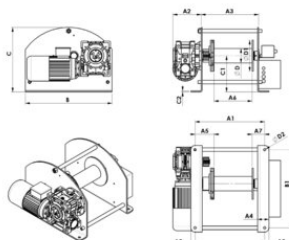

### Tehniskā informācija

Artikula Nr.	Kods	Celbspēja tonnas	Celšanas ātrums m/min	Troses Ø (mm)	Motors kW	Troses ietilpība (m)	Darba slodze augšējam (pēdējam) slānim kg	A1 mm	A2 mm	A3 mm	A4 mm	A5 mm	A6 mm	A7 mm	A8 mm	B mm	b1 mm	C mm	C1 mm	C2 mm	D mm	D1 mm	Svars kg
540677600300	e- W250 Lifting	0,25	5,2	4	0,37	122	109	269	151	222	47	59	146	64	17	550	440	355	190	6	55	150	52
540677600400	e- W500 Lifting	0,5	5,4	6	0,75	45	247	269	189	222	47	59	146	64	17	550	440	355	190	6	55	150	60
540677600500	e- W1000 Lifting	1	3,5	8	1,1	100	570	475	172	405	70	130	265	80	27	610	500	455	255	8	102	220	107
540677600600	e- W1500 Lifting	1,5	4,4	10	1,8	55	927	475	211	405	70	130	265	80	27	610	500	455	255	8	102	220	122
540677600700	e- W2000 Lifting	2	4,7	12	2	94	998	475	220	405	70	149	241	85	27	700	570	515	260	8	168	325	180
540677600800	e- W3000 Lifting	3	3,6	14	3	54	1957	475	240	405	70	149	241	85	27	700	570	515	260	8	168	325	192