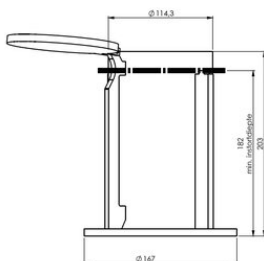

Iebūvēta betona ligzda konsoles celtņiem

Preces apraksts

Iebūvēta betona ligzda ar cinkošanu, piemērota visiem konsoles celtņiem [... Read more](#)

Materiāls: Tērauds
Pārklājums: Cinkots

Iebūvēta betona ligzda konsoles celtniem

Rasējums

Tehniskā informācija

Artikula Nr.	Kods	Svars kg
609777001845	CSSD	6