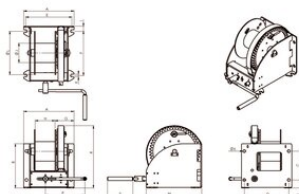

### Tehniskā informācija

Artikula Nr.	Kods	Celbspēja tonnas	Celbspēja pēdēja tinuma kārta (kg)	Troses ietilpība (m)	Troses Ø (mm)	Darba slodze pirmajam slānim kg	Celšanas ātrums m/min.	Maks. rokas spēks (kg)	A (mm)	B (mm)	C (mm)	D (mm)	G (mm)	H (mm)	J (mm)	K (mm)	L (mm)	M (mm)	N (mm)	O (mm)	P (mm)	R (mm)	S (mm)	Svars kg
501300200000010	WW2000	2	1 075	60,5	12	2 000	0,3	15	410	310	196	360	137	177	133	25	312	372	57	705	380	434	220	60
501300300000010	WW3000	3	1 667	68,7	14	3 000	0,3	14	436	380	251	386	137	203	168	25	375	480	65	813	380	536	220	78
501300400000010	WW4000	4	2 223	53	14	4 000	0,1	13	436	380	251	386	137	203	168	25	375	480	65	813	380	536	220	80
501300500000010	WW5000	5	3 276	57,8	16	5 000	0,2	15	436	467	316	386	137	200	219	25	437	515	75	847	380	618	220	117